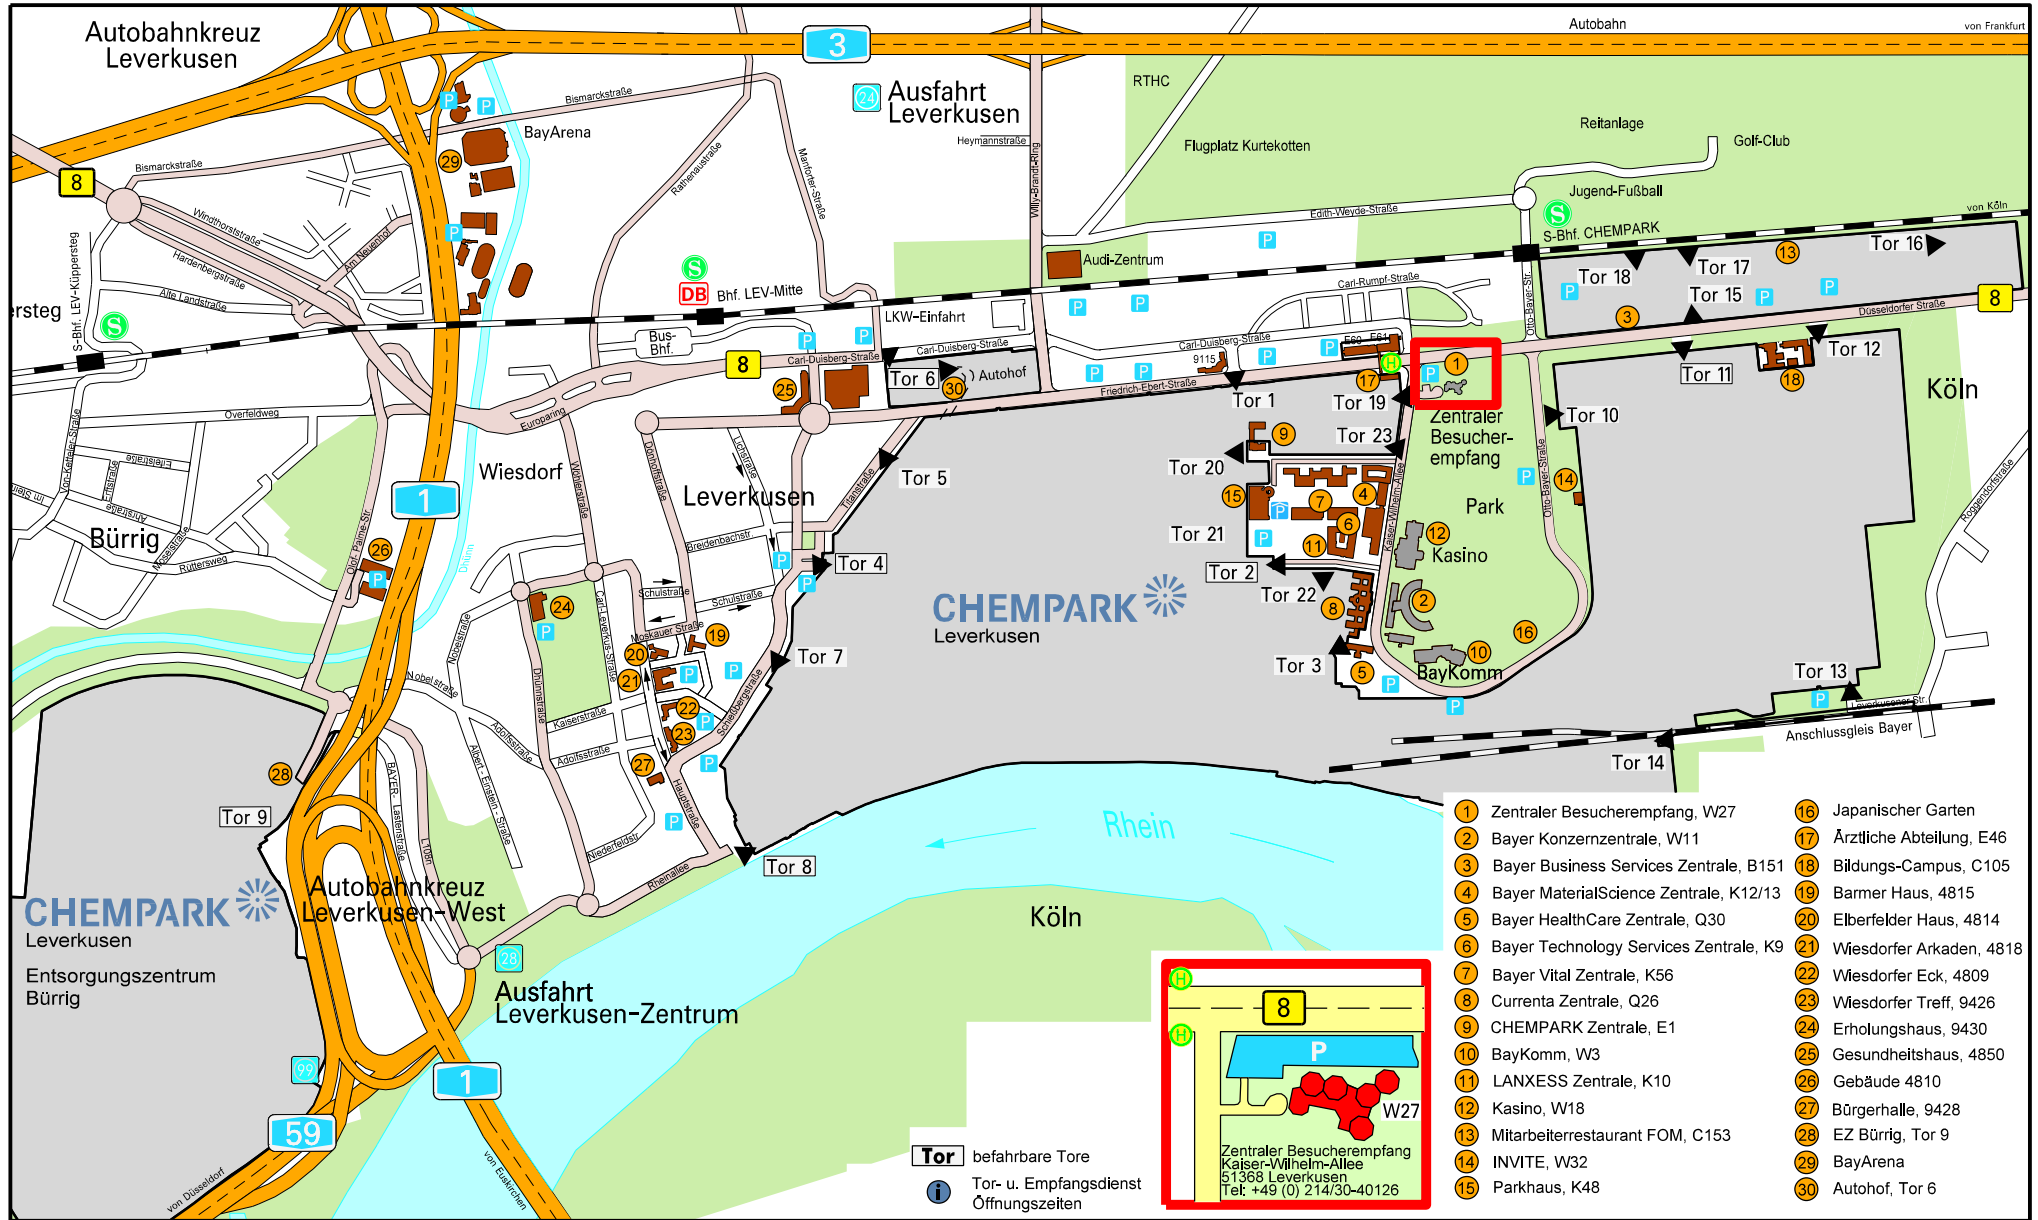

Anfahrtskizze Detail

...für Navigationssysteme (Adressen- & Koordinatenverzeichnis)

Ifd. Nr. Plan	Gebäude-bez. intern	Nutzer Funktion	PLZ	Stadt	Straße	Haus-Nr.	Koordinaten	
							Nord	Ost
1	W 27	Zentraler Besucherempfang/Ausweisbüro	51373	Leverkusen	Kaiser-Wilhelm-Allee	101-103	51,01286	6,99159
2	W 11	Bayer AG Headquarters, Konzernzentrale	51373	Leverkusen	Kaiser-Wilhelm-Allee	1	51,01384	6,98300
3	B 151	BBS Headquarters, Rechenzentrum (Tor 15)	51061	Köln	Düsseldorfer Str.	600	51,00840	6,99440
4	K 12	BMS Headquarters	51373	Leverkusen	Kaiser-Wilhelm-Allee	60	51,01429	6,98717
5	Q 30	BHC Headquarters	51373	Leverkusen	Kaiser-Wilhelm-Allee	10	51,01459	6,98132
6	K 9	BTS Headquarters, Bayer Direct Services GmbH	51373	Leverkusen	Kaiser-Wilhelm-Allee	50	51,01470	6,98488
7	K 56	Bayer Vital Headquarters	51373	Leverkusen	Kaiser-Wilhelm-Allee	70	51,01613	6,98723
8	Q 26	CUR Headquarters, Pallas-Versicherung etc.	51373	Leverkusen	Kaiser-Wilhelm-Allee	20	51,01443	6,98299
9	E 1	CUR-CHEMPARK-Leitung, Besucher-Zentrum	51373	Leverkusen	Kaiser-Wilhelm-Allee	80	51,01778	6,98852
10	K 10	LANXESS Headquarters	51373	Leverkusen	Kaiser-Wilhelm-Allee	40	51,01517	6,98470
11	W 3	BayKomm, Bistro	51373	Leverkusen	Kaiser-Wilhelm-Allee	1b	51,01292	6,98090
12	W 18	Kasino: Bayer Gastronomie GmbH, Restaurant „Löwe“	51373	Leverkusen	Kaiser-Wilhelm-Allee	3	51,01409	6,98507
13	C 153	FOM - Fachhochschule, Betriebsrestaurant	51061	Köln	Düsseldorfer Str.	500	51,00508	6,99634
14	W32	INVITE GmbH	51061	Köln	Otto-Bayer Strasse	32	51,00986	6,98747
15	K48	Parkhaus	51373	Leverkusen	Kaiser-Wilhelm Allee		51,01718	6,98713
18	C 105	CUR-Berufschule, Ausbildungsinitiative Rheinland GmbH	51061	Köln	Düsseldorfer Str.	605	51,00527	6,99407
19	4815	BRE, BMS, Bayer AG	51373	Leverkusen	Moskauer Str.	4 - 6	51,03012	6,97937
20	4814	Stadtverwaltung Leverkusen	51373	Leverkusen	Hauptstr.	101	51,03077	6,97908
21	4818	BBS, Penka, Beistandskasse	51373	Leverkusen	Hauptstr.	105	51,03067	6,97835
22	4809	BRE, Baywoqe, CUR	51373	Leverkusen	Hauptstr.	119	51,03056	6,97732
23	9426	Job@active, CUR-Einkauf, Restaurant	51373	Leverkusen	Hauptstr.	135 -141	51,03016	6,97575
24	9430	Erholungshaus: Theater, Restaurant „Kulisse“	51373	Leverkusen	Nobelstr.	37	51,03447	6,98105
26	4810	Bürogebäude (BBS)	51373	Leverkusen	Olof-Palme-Str.	15	51,03961	6,98076
27	9428	Bürgerhalle	51373	Leverkusen	Hauptstr.	150	51,03014	6,97461
28	4261	Tor 9 (Pfortner), Entsorgungszentrum Bürrig	51373	Leverkusen	Alter Bürriger Deich	2	51,04089	6,97233
29		BayArena, Bayer 04 Fussball GmbH	51373	Leverkusen	Bismarckstrasse	122	51,03793	7,00366
30	A 58	Tor 6 (Pfortner), zentrale LKW Zufahrt, Autohof	51373	Leverkusen	Carl-Duisberg-Str.	100	51,02496	6,99058
	4242	Besucherzentrum Bürrig Umwelt-Zentrale EZ	51373	Leverkusen	Alter Bürriger Deich	1	51,04195	6,97286
	4266	Bürogebäude (BTS)	51373	Leverkusen	Alter Bürriger Deich	3	51,04091	6,97408
	9115	Bürogebäude (div. Nutzer Geschäfte)	51373	Leverkusen	Friedrich-Ebert-Str	325-329	51,01842	6,99131
	C 106	Tor 11 (Pfortner)	51061	Köln	Düsseldorfer Str.	611	51,00745	6,99333
	D 208	Bürogebäude BMS (ex Lyttron)	51061	Köln	Düsseldorfer Str.	601	51,01286	6,99159
	E 60	Bürogebäude (u.a. Euroservice Bayer GmbH)	51373	Leverkusen	Friedrich-Ebert-Str	401	51,01466	6,99271
	E 61	Bürogebäude (u.a. Impuls-Sportstudio)	51373	Leverkusen	Carl-Duisberg-Str.	300	51,01447	6,99278
	K 17	Bürogebäude (u.a. Dynevo GmbH, TravelBoard GmbH)	51373	Leverkusen	Kaiser-Wilhelm-Allee	46	51,01618	6,98617
	K 57	Tor 2 (Pfortner)	51373	Leverkusen	Kaiser-Wilhelm-Allee	30	51,01737	6,98427
	W 29	Bayer-Vereine	51373	Leverkusen	Friedrich-Ebert-Str	368	51,01375	6,99199
	Y 11	Tor 8 (Pfortner)	51373	Leverkusen	Rheinallee	11	51,02879	6,97214